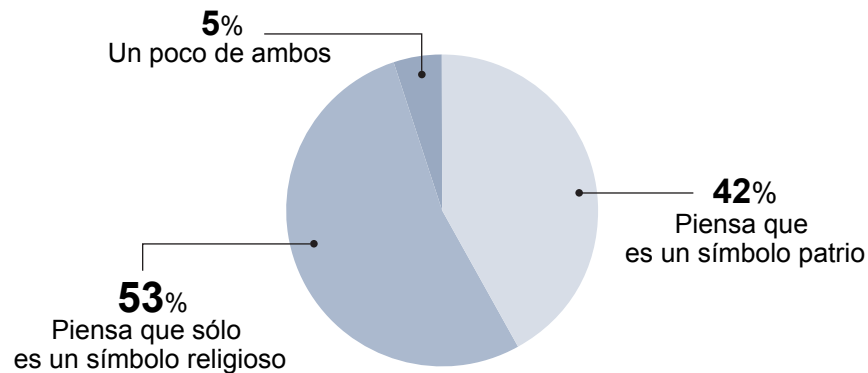

ENCUESTA
Fervor guadalupano

Usted en lo personal ¿qué tan devoto es de la Virgen de Guadalupe?

¿Qué tan seguido va usted a la Villa? (se preguntó sólo a los que respondieron muchísimo o mucho en la pregunta anterior)

Hay quien dice que la Virgen de Guadalupe además de ser un símbolo religioso es un símbolo patrio como la Bandera o el escudo nacional. ¿Usted está de acuerdo o piensa que la Virgen es un símbolo religioso y nada más?

¿Usted cree que hoy en día la Iglesia usa a la Virgen de Guadalupe para manipular a muchos mexicanos a través de su devoción o no?

Hace unos días el Sindicato Mexicano de Electricistas en una de sus manifestaciones llevaba la imagen de la Guadalupana como estandarte ¿Usted cree que el SME lo hizo por que realmente son devotos de la Virgen y querían su protección, o la llevaban sólo porque querían manipular a los creyentes?