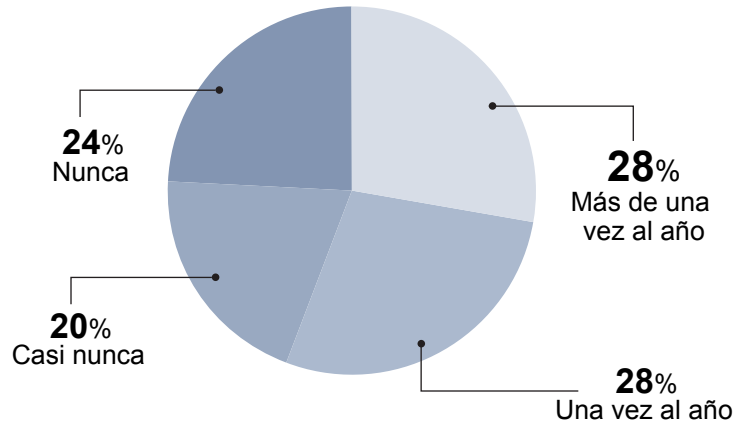

ENCUESTA
Fervor guadalupano

Usted en lo personal ¿qué tan devoto es de la Virgen de Guadalupe?

¿Qué tan seguido va usted a la Villa? (se preguntó sólo a los que respondieron muchísimo o mucho en la pregunta anterior)

¿A usted en lo personal la virgen de Guadalupe le ha concedido algún favor o le ha hecho algún milagro?

Si respondía "no" se preguntó ¿Y conoce a alguien al que la Guadalupana le haya concedido algún favor o hecho algún milagro?

Hay quien dice que la Virgen de Guadalupe además de ser un símbolo religioso es un símbolo patrio como la Bandera o el escudo nacional. ¿Usted está de acuerdo o piensa que la Virgen es un símbolo religioso y nada más?