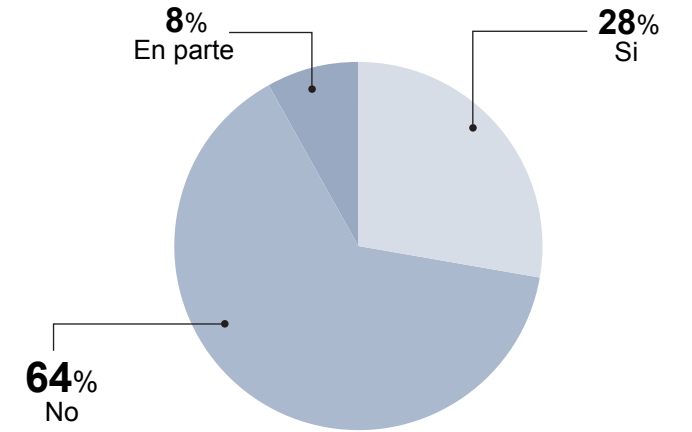

¿Usted cree que hoy en día la Iglesia usa a la Virgen de Guadalupe para manipular a muchos mexicanos a través de su devoción o no?