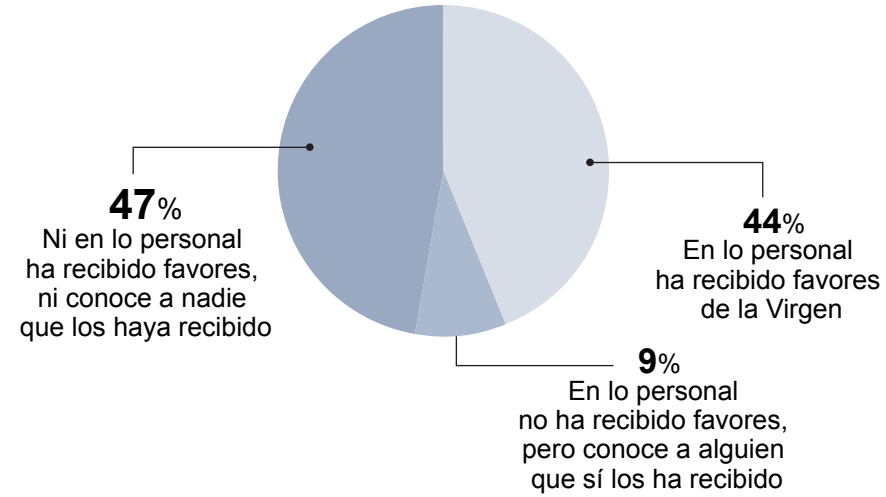

ENCUESTA
Fervor guadalupano

Usted en lo personal ¿qué tan devoto es de la Virgen de Guadalupe?

¿Qué tan seguido va usted a la Villa? (se preguntó sólo a los que respondieron muchísimo o mucho en la pregunta anterior)

¿A usted en lo personal la virgen de Guadalupe le ha concedido algún favor o le ha hecho algún milagro?

Si respondía "no" se preguntó ¿Y conoce a alguien al que la Guadalupana le haya concedido algún favor o hecho algún milagro?

Hay quien dice que la Virgen de Guadalupe además de ser un símbolo religioso es un símbolo patrio como la Bandera o el escudo nacional. ¿Usted está de acuerdo o piensa que la Virgen es un símbolo religioso y nada más?

¿Usted cree que hoy en día la Iglesia usa a la Virgen de Guadalupe para manipular a muchos mexicanos a través de su devoción o no?

Hace unos días el Sindicato Mexicano de Electricistas en una de sus manifestaciones llevaba la imagen de la Guadalupana como estandarte ¿Usted cree que el SME lo hizo por que realmente son devotos de la Virgen y querían su protección, o la llevaban sólo porque querían manipular a los creyentes?