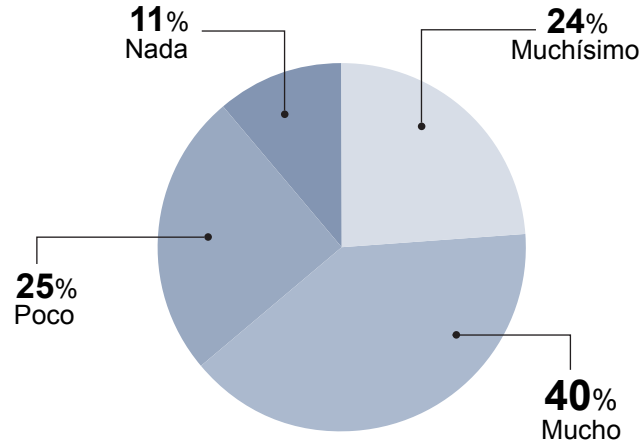

ENCUESTA
Fervor guadalupano

Usted en lo personal ¿qué tan devoto es de la Virgen de Guadalupe?

¿Qué tan seguido va usted a la Villa? (se preguntó sólo a los que respondieron muchísimo o mucho en la pregunta anterior)

¿A usted en lo personal la virgen de Guadalupe le ha concedido algún favor o le ha hecho algún milagro?

Si respondía "no" se preguntó ¿Y conoce a alguien al que la Guadalupana le haya concedido algún favor o hecho algún milagro?

Hay quien dice que la Virgen de Guadalupe además de ser un símbolo religioso es un símbolo patrio como la Bandera o el escudo nacional. ¿Usted está de acuerdo o piensa que la Virgen es un símbolo religioso y nada más?