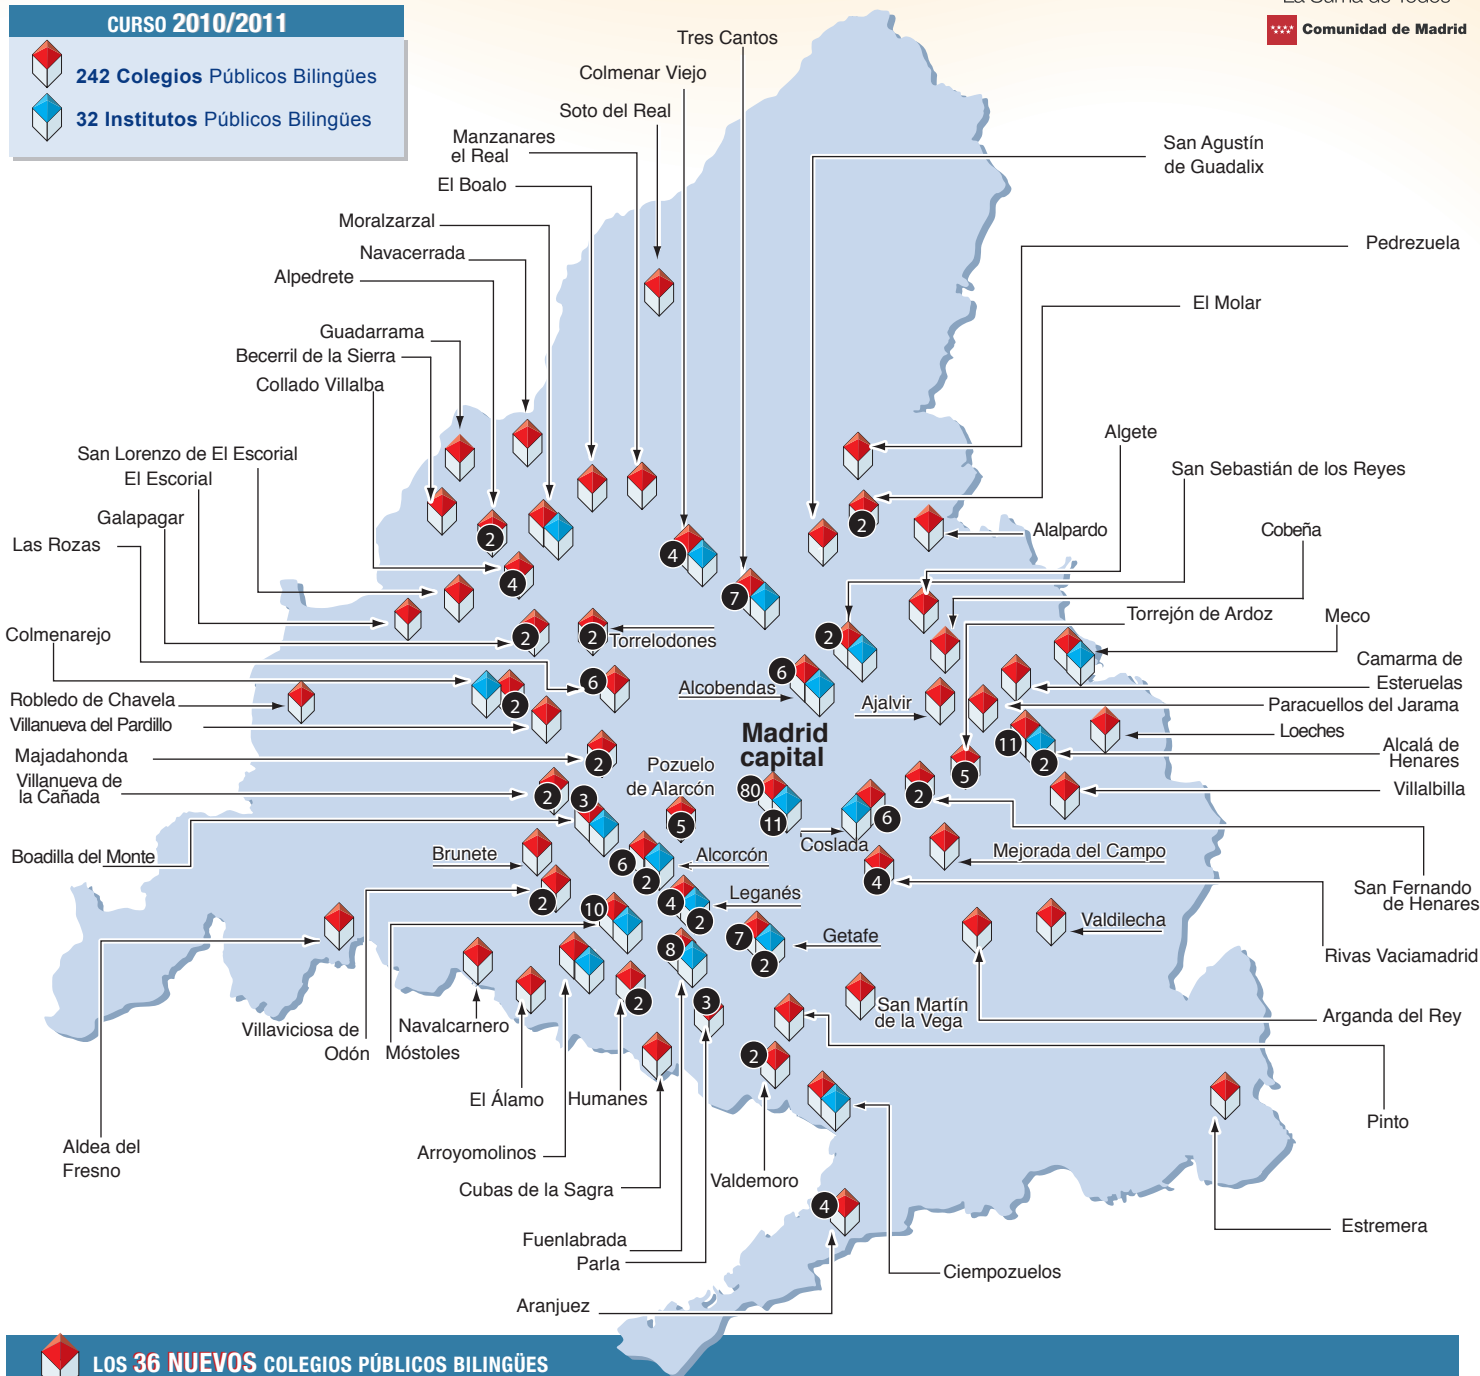

Madrid, comunidad bilingüe

CURSO 2010/2011

242 Colegios Públicos Bilingües

32 Institutos Públicos Bilingües

LOS 36 NUEVOS COLEGIOS PÚBLICOS BILINGÜES

MADRID CAPITAL

CEIP Ciudad de Córdoba
CEIP Isaac Albéniz
CEIP José Ortega y Gasset
CEIP Legado Crespo
CEIP Nuestra Señora de la Fuencisla
CEIP Nuestra Señora de la Paloma
CEIP Ramón Pérez de Ayala
CEIP San Benito

Collado Villalba

CEIP Daniel Vázquez Díaz
CEIP Rosa Chacel
Colmenar Viejo
CEIP Virgen de los Remedios
El Molar
CEIP Arco de la Sierra
Fuenlabrada
CEIP Francisco de Quevedo
Galapagar
CEIP Carlos Ruiz

Getafe

CEIP Rosalía de Castro

Leganés

CEIP Lope de Vega

Las Rozas

CEIP San José

Navalcarnero

CEIP María Martín

Paracuellos del Jarama

CEIP Miguel Hernández

Soto del Real

CEIP Chozas de la Sierra

Torrejón de Ardoz

CEIP Giner de los Ríos
CEIP Vicente Aleixandre

Tres Cantos

CEIP Tierno Galván